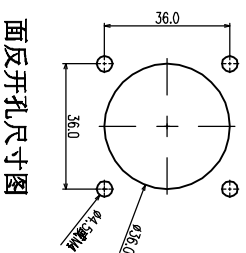

6、8、12芯野战连接器

野战连接器组件图

6、8、12芯野战连接器

车壁连接器组件图

面反开孔尺寸图

标记	变更记录	变更人	日期

设计	Guo	图号		
制图	Guo	名称	6-12芯C型野战光缆连接器组件图	
审核		视角		单位
				mm
北京志联同创光电科技有限公司				Page
				1/1