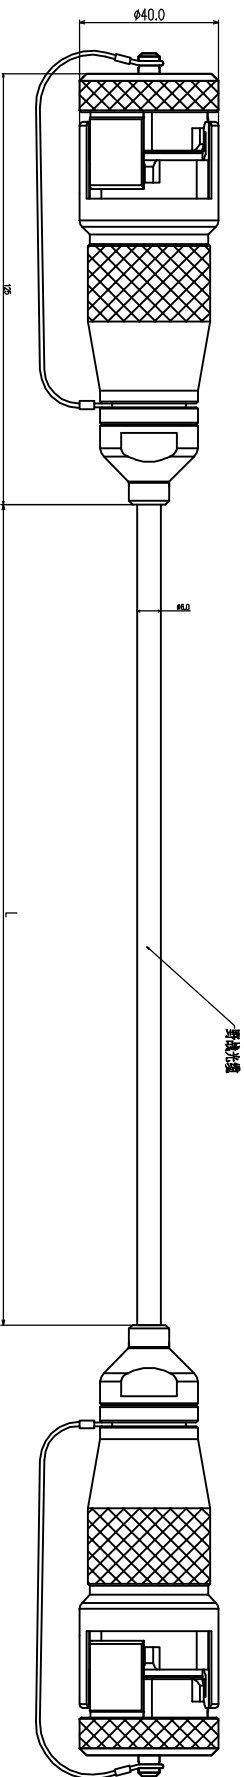

6、8、12芯野战连接器

野战连接器组件图

6、8、12芯野战连接器

车壁连接器组件图

面反开孔尺寸图

标记	变更记录	变更人	日期

设计	Guo	图号		
制图	Guo	名称	6-12芯C型野战光缆连接器组件图	
审核		视角		单位
				mm
北京志联同创光电科技有限公司				Page
				1/1