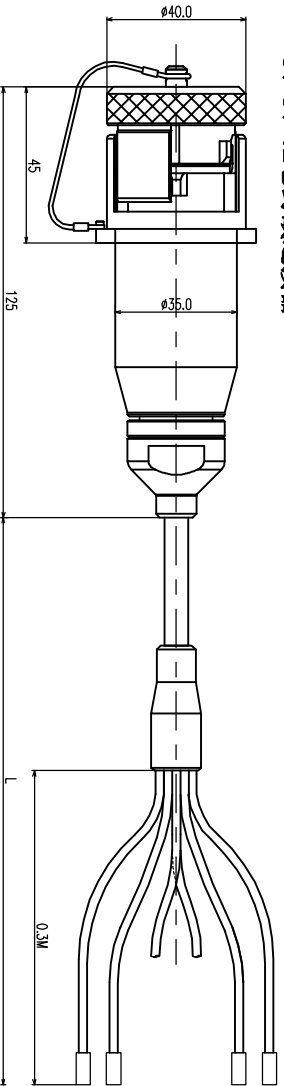

6、8、12芯野战连接器

野战连接器组件图

6、8、12芯野战连接器

车壁连接器组件图

面反开孔尺寸图

标记	变更记录	变更人	日期

设计	Guo	图号		
制图	Guo	名称	6-12芯C型野战光缆连接器组件图	
审核		视角		单位
				mm
北京志联同创光电科技有限公司				Page
				1/1