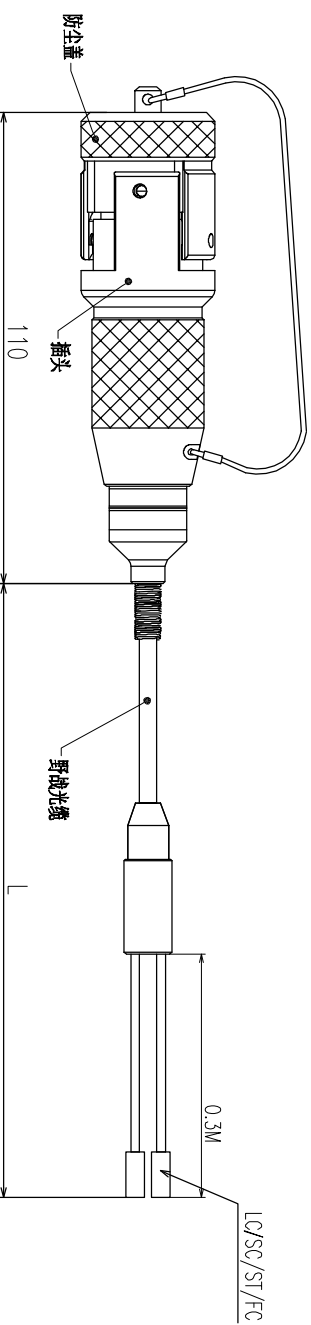

2芯/4芯野战光缆组件

2芯/4芯野战连接器-分支尾纤

2芯车壁连接器-分支尾纤

光纤芯数	2芯/4芯
光纤类型	SM
插入损耗	$\leq 1.0\text{dB}$
插拔次数	≥ 500 次
工作温度	-40 ~ 85℃

设计	图号			
制图	名称	2芯/4芯野战光缆连接器(A型)	单位	mm
审核	视角		单位	mm
北京志联同创光电科技有限公司				Page
				1/1