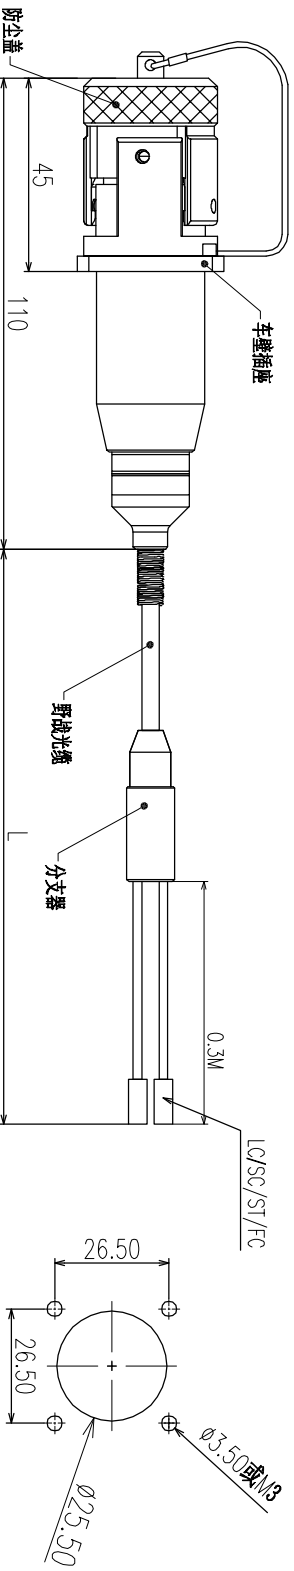

2芯/4芯野战光缆组件

2芯/4芯野战连接器-分支尾纤

2芯车壁连接器-分支尾纤

光纤芯数	2芯/4芯
光纤类型	SM
插入损耗	$\leq 1.0\text{dB}$
插拔次数	≥ 500 次
工作温度	-40 ~ 85℃

设计	图号			
制图	名称	2芯/4芯野战光缆连接器(A型)	单位	mm
审核	视角		单位	mm
北京志联同创光电科技有限公司				Page
				1/1