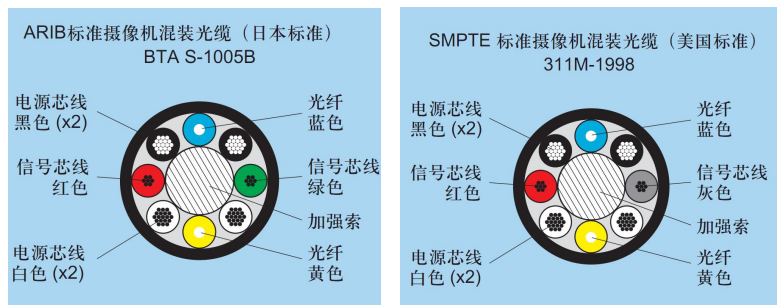

HDTV高清摄像机专用复合缆

产品概述

摄像机混装光缆专为满足高清电视 (HDTV) 广播的需要而设计, 并最先在日本和美国形成了标准。ARIB, SMPTE 和 EBU 标准摄像机混装光缆, 这些标准中对线缆的各项指标的要求都是非常接近的, 只是对控制芯线绝缘层颜色的规定有所不同, 该产品是一种光电复合缆, 包含 4 根 HDTV 摄像机供电用的电源线 (20AWG)、2 根信号控制线 (24AWG) 和 2 根用于视频和音频传输的单模光纤。

产品特点

此种复合缆中芯贯穿一根 1.8mm 高强度钢丝, 整体编织网屏蔽, 这种设计将保证结构的完整性, 同时保持良好的绕性, 从而可以延长电缆的使用寿命。此种复合缆即可以用于连接室外作业实况转播的不同摄像机, 也可被用于把演播室摄像机连接的控制室的固定装置中。

产品应用

- 室外现场转播应用
- 体育场赛事转播应用
- 演播室应用
- 音乐会

复合缆结构图

产品图片

典型应用案例